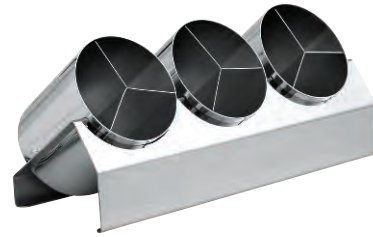

» Çatal Kasık Standı
Cutlery Stand

Kod Code	Ölçü (cm) Dim. (cm)	Koli/Adet Pcs/Ctn
40160223	43x15x19	1

*Hazne ölçü: Ø 13, Derinlik: 14
*Chamber: Ø 13, Depth: 14